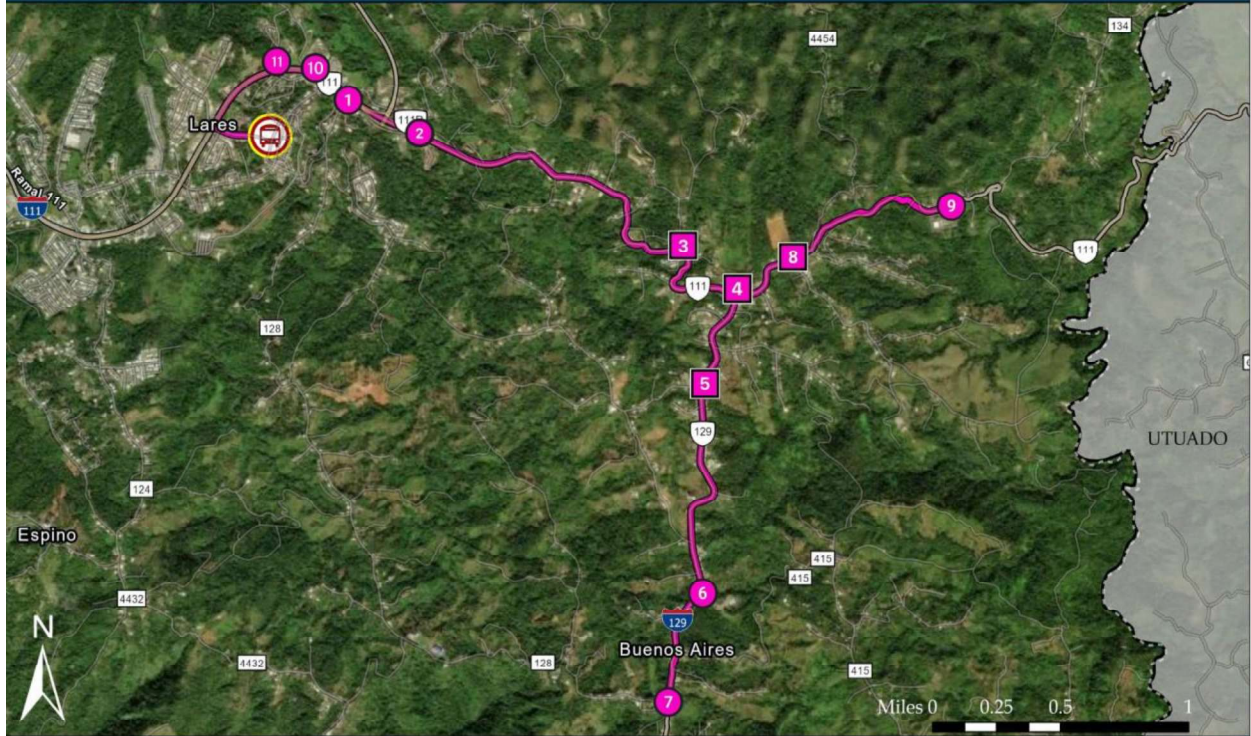

Espino Route

Legend

-  Public Car Terminal (Exit and entry point)
-  Espino Route
-  One way stop

Route Stops Espino

-  1 Banco Popular
-  2 Camino del Cano
-  3 Gulf Espino

-  4 Cruce Tabonuco
-  5 Brisas de Lares
-  6 Altamira

-  7 CDT Lares
-  8 Laboratorio San Martín
-  9 Plaza Pública

-  10 Plaza de los Patriotas/ Lares Shopping Mall
-  11 Las Letras de Lares

Buenos Aires Route

Legend

-  Public Car Terminal (Exit and entry point)
-  Buenos Aires Routes
-  One way stop
-  Double direction stop (round trip)

Route Stops Espino

- | | | | |
|--|--|---|--|
|  1 Cooperativa Larcoop |  4 Entrada Miján |  7 Parroquia San Judas Tadeo |  10 Plaza de los Patriotas/ Lares Shopping Mall |
|  2 Departamento de la Familia |  5 Miján Postal Services |  8 Calle Las Minas |  11 Las Letras de Lares |
|  3 La Grua |  6 Escuela Angelita Delgado Sella |  9 Escuela Josefina Linares | |

Castañer Route

Legend

-  Public Car Terminal (Exit and entry point)
-  Castañer Route
-  One way stop
-  Double direction stop (round trip)

Route stops Castañer

- | | | |
|--------------------------------------|--|-------------------------------|
| 1 Cooperativa Larecoop | 6 Escuela Angelita Delgado Sella | 11 Las Letras de Lares |
| 2 Departamento de la Familiar | 7 Parroquia San Judas Tadeo | |
| 3 La Grua | 8 Caminos Los Quemaos | |
| 4 Entrada Miján | 9 Poblado Castañer Plaza | |
| 5 Mijan Postal Services | 10 Plaza de Los Patriotas/ Lares Mall Shopping Center | |