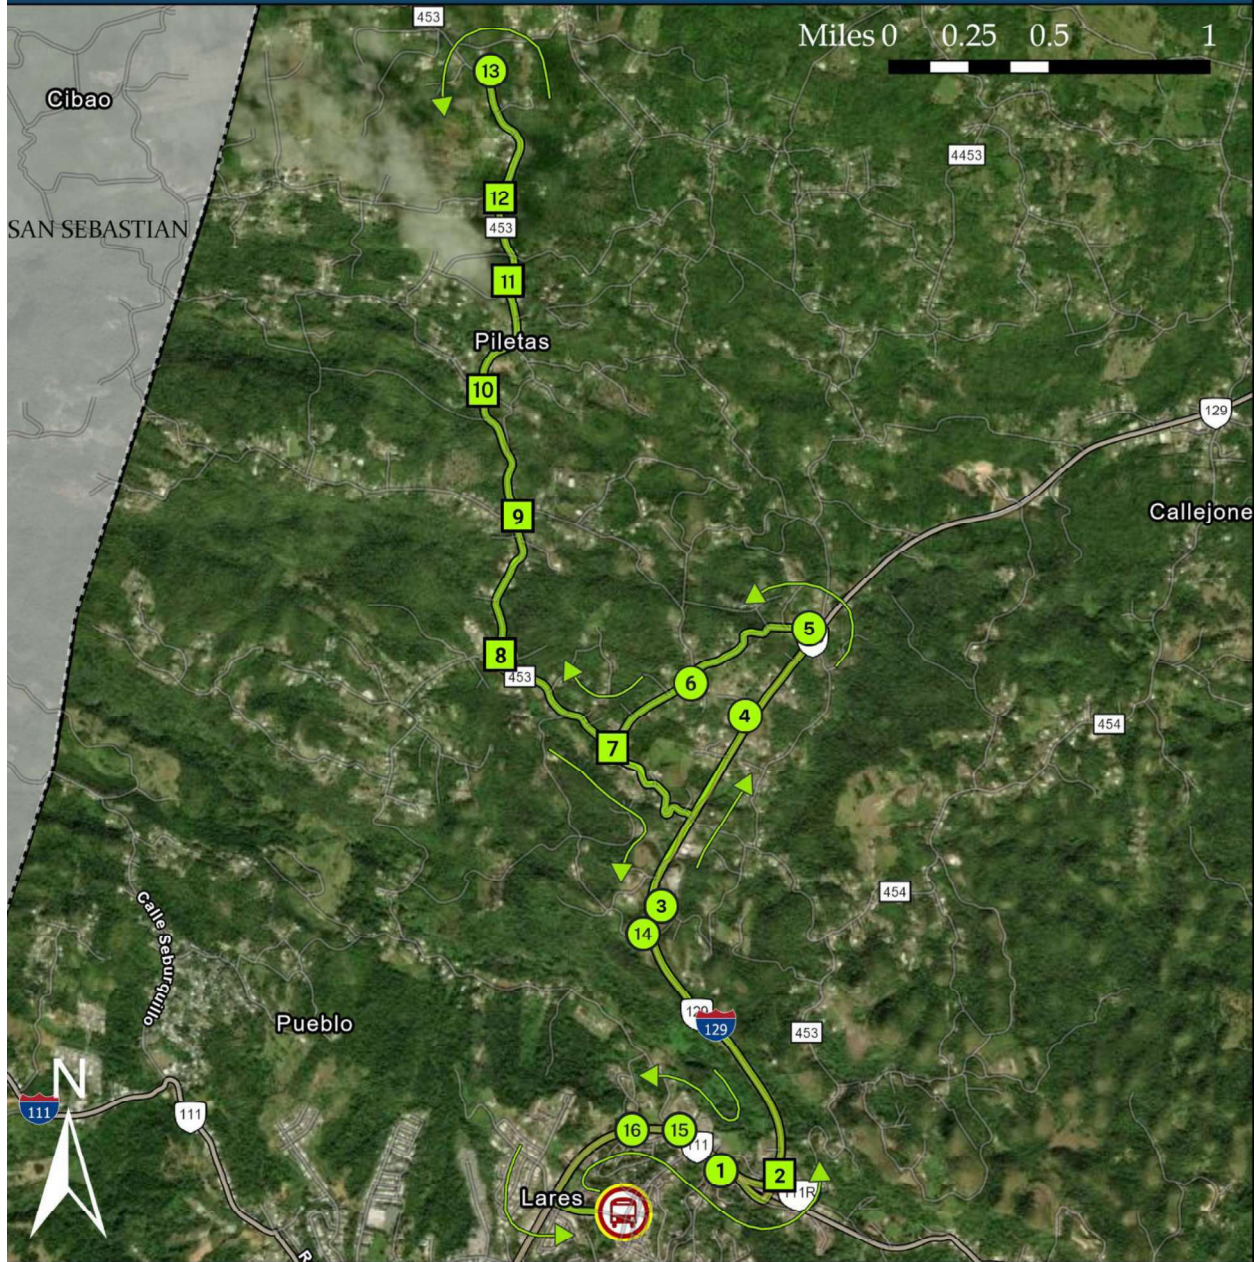

Piletas Route

Legend

- Public Car Terminal (Exit and entry point)
- Piletas Routes
- One way stop
- Double direction stop (round trip)

Route stops Piletas

1	Cooperativa Larcoop	6	Los Arroyo Adentro	12	Camino Tono Borges (Las Lajas)
2	Puente Las Bandera	7	Entrada Los Arroyo	13	Centro Comunal Odilio Gonzalez
3	Oficina Medicaid PR-129	8	Piletas Castro	14	Centro Renal de Lares
4	Escuela Héctor Hernández Arana	9	Antigua Escuela Ignacio Diecupí (Ida)	15	Plaza de Los Patriotas/ Lares Mall Shopping Center
5	Tienda de Camisetas	10	Camino Reyes Lugo	16	Las Letras de Lares
		11	Iglesia (Los Núñez)