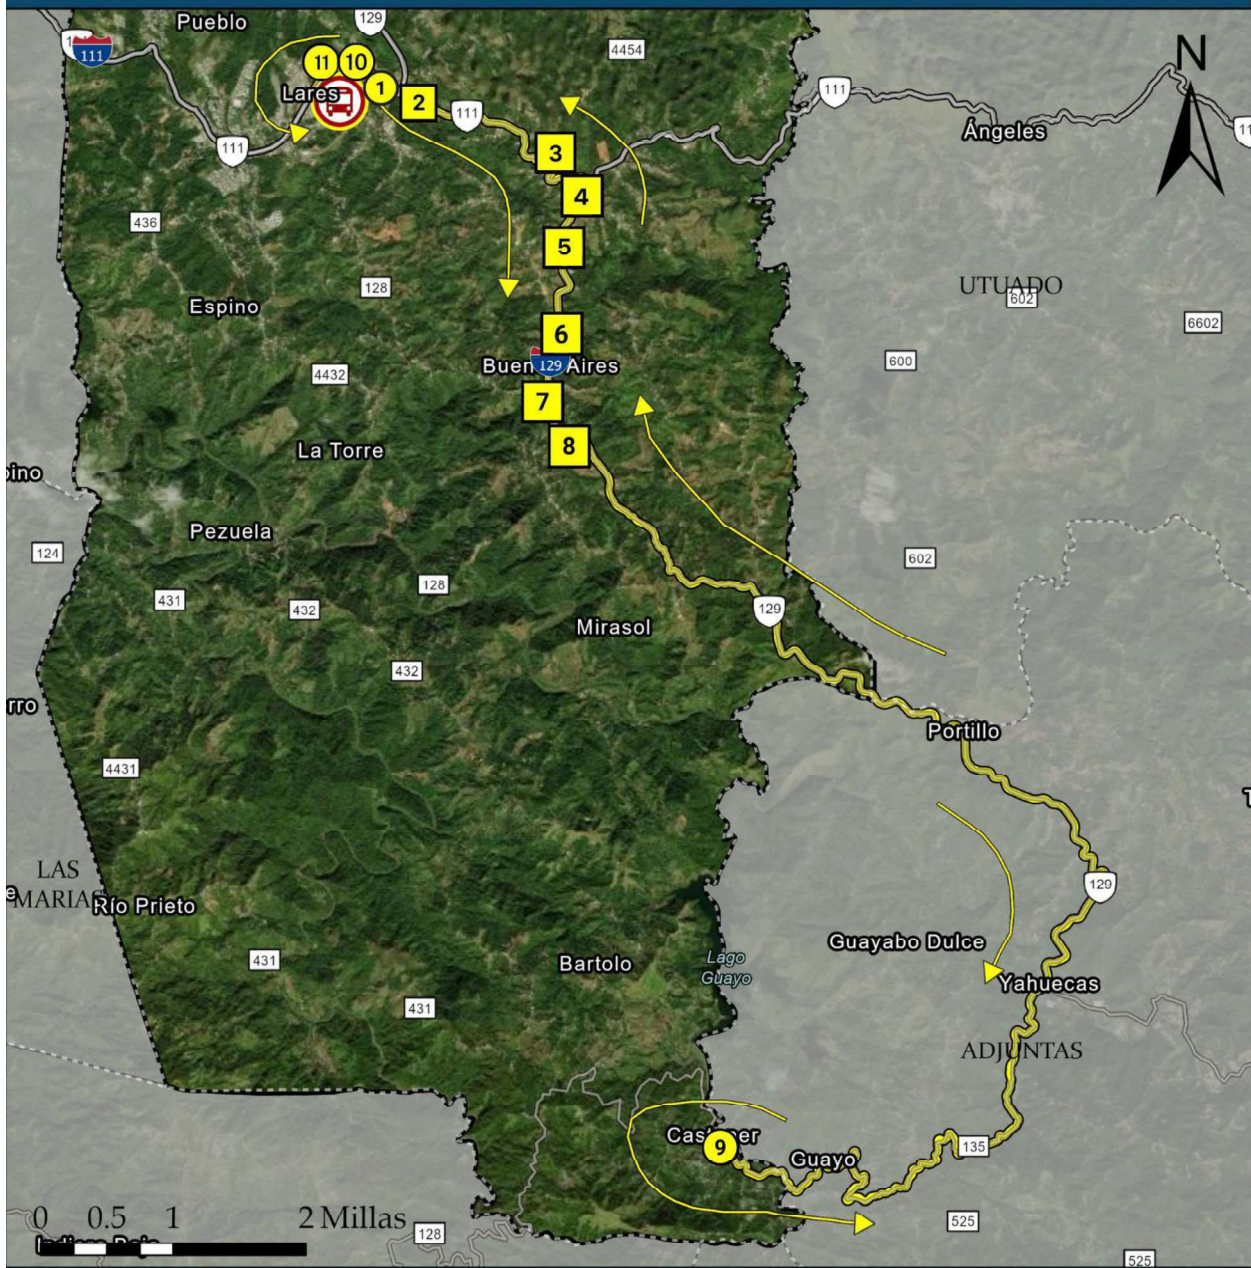

-  7 CDT Lares
-  8 Laboratorio San Martín
-  9 Plaza Pública

-  10 Plaza de los Patriotas/ Lares Shopping Mall
-  11 Las Letras de Lares

Buenos Aires Route

Legend

-  Public Car Terminal (Exit and entry point)
-  Buenos Aires Routes
-  One way stop
-  Double direction stop (round trip)

One way stop

Double direction stop
(round trip)

Route stops Callejones

1 Cooperativa Larcoop

2 Puente Las Bandera

3 Camino El Vertedero

4 Calle Sico Torres

5 La Pista

14 Las Letras de Lares

Piletas Route

Legend

-  Public Car Terminal (Exit and entry point)
-  Piletas Routes
-  One way stop
-  Double direction stop (round trip)

Route stops Piletas

- | | | | | | |
|---|--------------------------------|--|---------------------------------------|--|--|
|  1 | Cooperativa Larcoop |  6 | Los Arroyo Adentro |  12 | Camino Tono Borges (Las Lajas) |
|  2 | Puente Las Bandera |  7 | Entrada Los Arroyo |  13 | Centro Comunal Odilio Gonzalez |
|  3 | Oficina Medicaid PR-129 |  8 | Piletas Castro |  14 | Centro Renal de Lares |
|  4 | Escuela Héctor Hernández Arana |  9 | Antigua Escuela Ignacio Diecupí (Ida) |  15 | Plaza de Los Patriotas/ Lares Mall Shopping Center |
|  5 | Tienda de Camisetas |  10 | Camino Reyes Lugo |  16 | Las Letras de Lares |
| | |  11 | Iglesia (Los Núñez) | | |

Castañer Route

Legend

-  Public Car Terminal (Exit and entry point)
-  Castañer Route
-  One way stop
-  Double direction stop (round trip)

Route stops Castañer

- | | | |
|--------------------------------------|--|-------------------------------|
| 1 Cooperativa Larecoop | 6 Escuela Angelita Delgado Sella | 11 Las Letras de Lares |
| 2 Departamento de la Familiar | 7 Parroquia San Judas Tadeo | |
| 3 La Grua | 8 Caminos Los Quemaos | |
| 4 Entrada Miján | 9 Poblado Castañer Plaza | |
| 5 Mijan Postal Services | 10 Plaza de Los Patriotas/ Lares Mall Shopping Center | |