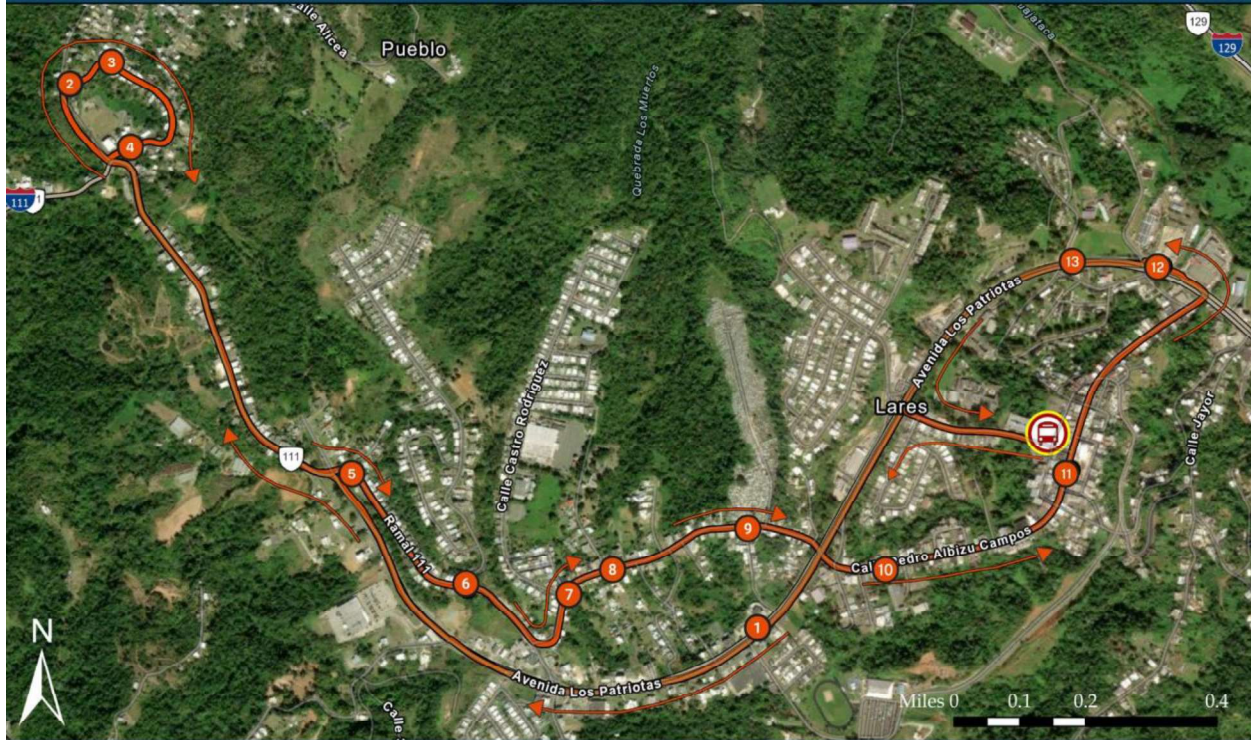

Seburuquillo Route

Legend

-  Public Car Terminal (Exit and entry point)
-  Seburuquillo Route
-  One way stop

Routes Stops Seburuquillo

- | | | | | |
|--|---|---|--|--|
|  1 Banco Popular |  4 Escuela George Washington |  7 Manejo de Emergencias/ San Felipe |  10 Laboratorio San Martín |  13 Las Letras de Lares |
|  2 Seburuquillo 1 |  5 Calle Los Pinos |  8 Arizona |  11 Plaza Pública | |
|  3 Seburuquillo 2 |  6 Camino Vecinal |  9 Cementerio Histórico |  12 Plaza de los Patriotas/ Lares Shopping Mall | |

Espino Route

Legend

-  Public Car Terminal (Exit and entry point)
-  Espino Route
-  One way stop

Route Stops Espino

-  1 Banco Popular
-  2 Camino del Cano
-  3 Gulf Espino

-  4 Cruce Tabonuco
-  5 Brisas de Lares
-  6 Altamira

-  7 CDT Lares
-  8 Laboratorio San Martín
-  9 Plaza Pública

-  10 Plaza de los Patriotas/ Lares Shopping Mall
-  11 Las Letras de Lares

Buenos Aires Route

Legend

-  Public Car Terminal (Exit and entry point)
-  Buenos Aires Routes
-  One way stop
-  Double direction stop (round trip)

Castañer Route

Legend

-  Public Car Terminal (Exit and entry point)
-  Castañer Route
-  One way stop
-  Double direction stop (round trip)

Route stops Castañer

- | | | |
|--------------------------------------|--|-------------------------------|
| 1 Cooperativa Larecoop | 6 Escuela Angelita Delgado Sella | 11 Las Letras de Lares |
| 2 Departamento de la Familiar | 7 Parroquia San Judas Tadeo | |
| 3 La Grua | 8 Caminos Los Quemaos | |
| 4 Entrada Miján | 9 Poblado Castañer Plaza | |
| 5 Mijan Postal Services | 10 Plaza de Los Patriotas/ Lares Mall Shopping Center | |