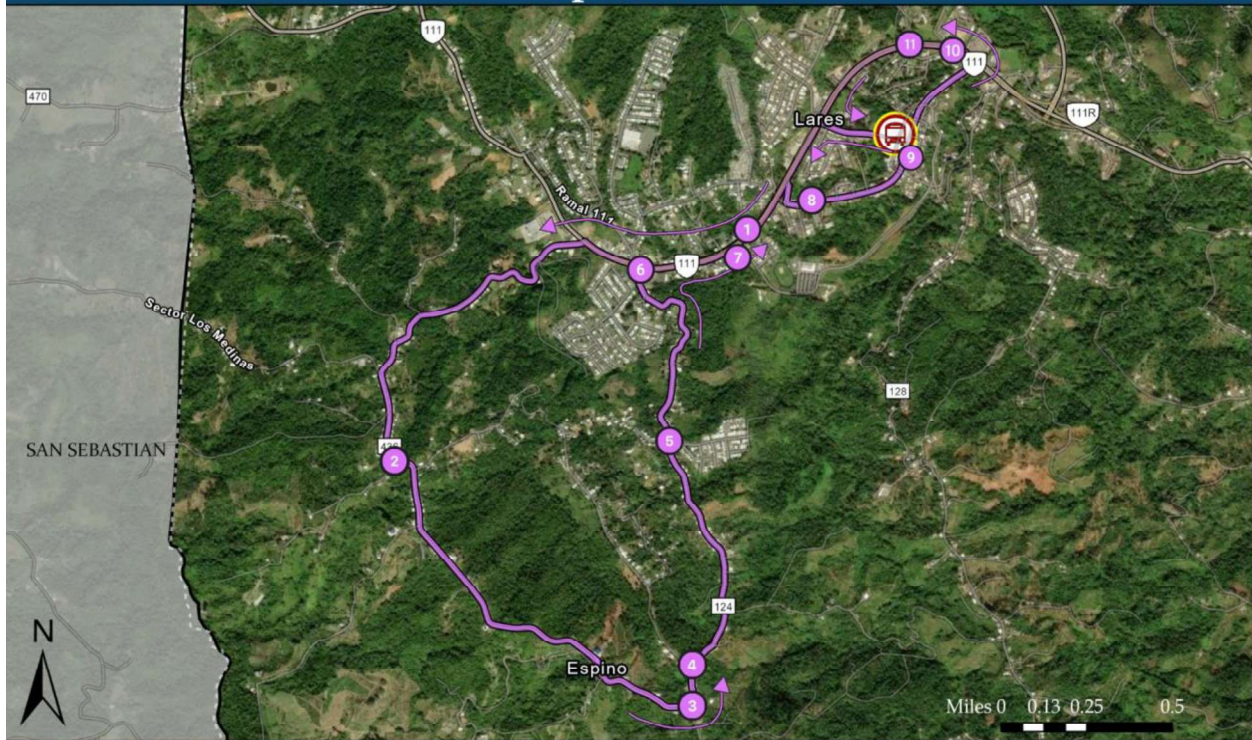

Seburuquillo Route

Legend

-  Public Car Terminal (Exit and entry point)
-  Seburuquillo Route
-  One way stop

Routes Stops Seburuquillo

- | | | | | |
|--|---|---|--|--|
|  1 Banco Popular |  4 Escuela George Washington |  7 Manejo de Emergencias/ San Felipe |  10 Laboratorio San Martín |  13 Las Letras de Lares |
|  2 Seburuquillo 1 |  5 Calle Los Pinos |  8 Arizona |  11 Plaza Pública | |
|  3 Seburuquillo 2 |  6 Camino Vecinal |  9 Cementerio Histórico |  12 Plaza de los Patriotas/ Lares Shopping Mall | |

Espino Route

Legend

-  Public Car Terminal (Exit and entry point)
-  Espino Route
-  One way stop

Route Stops Espino

-  1 Banco Popular
-  2 Camino del Cano
-  3 Gulf Espino

-  4 Cruce Tabonuco
-  5 Brisas de Lares
-  6 Altamira

-  7 CDT Lares
-  8 Laboratorio San Martín
-  9 Plaza Pública

-  10 Plaza de los Patriotas/ Lares Shopping Mall
-  11 Las Letras de Lares

Buenos Aires Route

Legend

-  Public Car Terminal (Exit and entry point)
-  Buenos Aires Routes
-  One way stop
-  Double direction stop (round trip)

Castañer Route

Legend

-  Public Car Terminal (Exit and entry point)
-  Castañer Route
-  One way stop
-  Double direction stop (round trip)

Route stops Castañer

- | | | |
|--------------------------------------|--|-------------------------------|
| 1 Cooperativa Larecoop | 6 Escuela Angelita Delgado Sella | 11 Las Letras de Lares |
| 2 Departamento de la Familiar | 7 Parroquia San Judas Tadeo | |
| 3 La Grua | 8 Caminos Los Quemaos | |
| 4 Entrada Miján | 9 Poblado Castañer Plaza | |
| 5 Mijan Postal Services | 10 Plaza de Los Patriotas/ Lares Mall Shopping Center | |