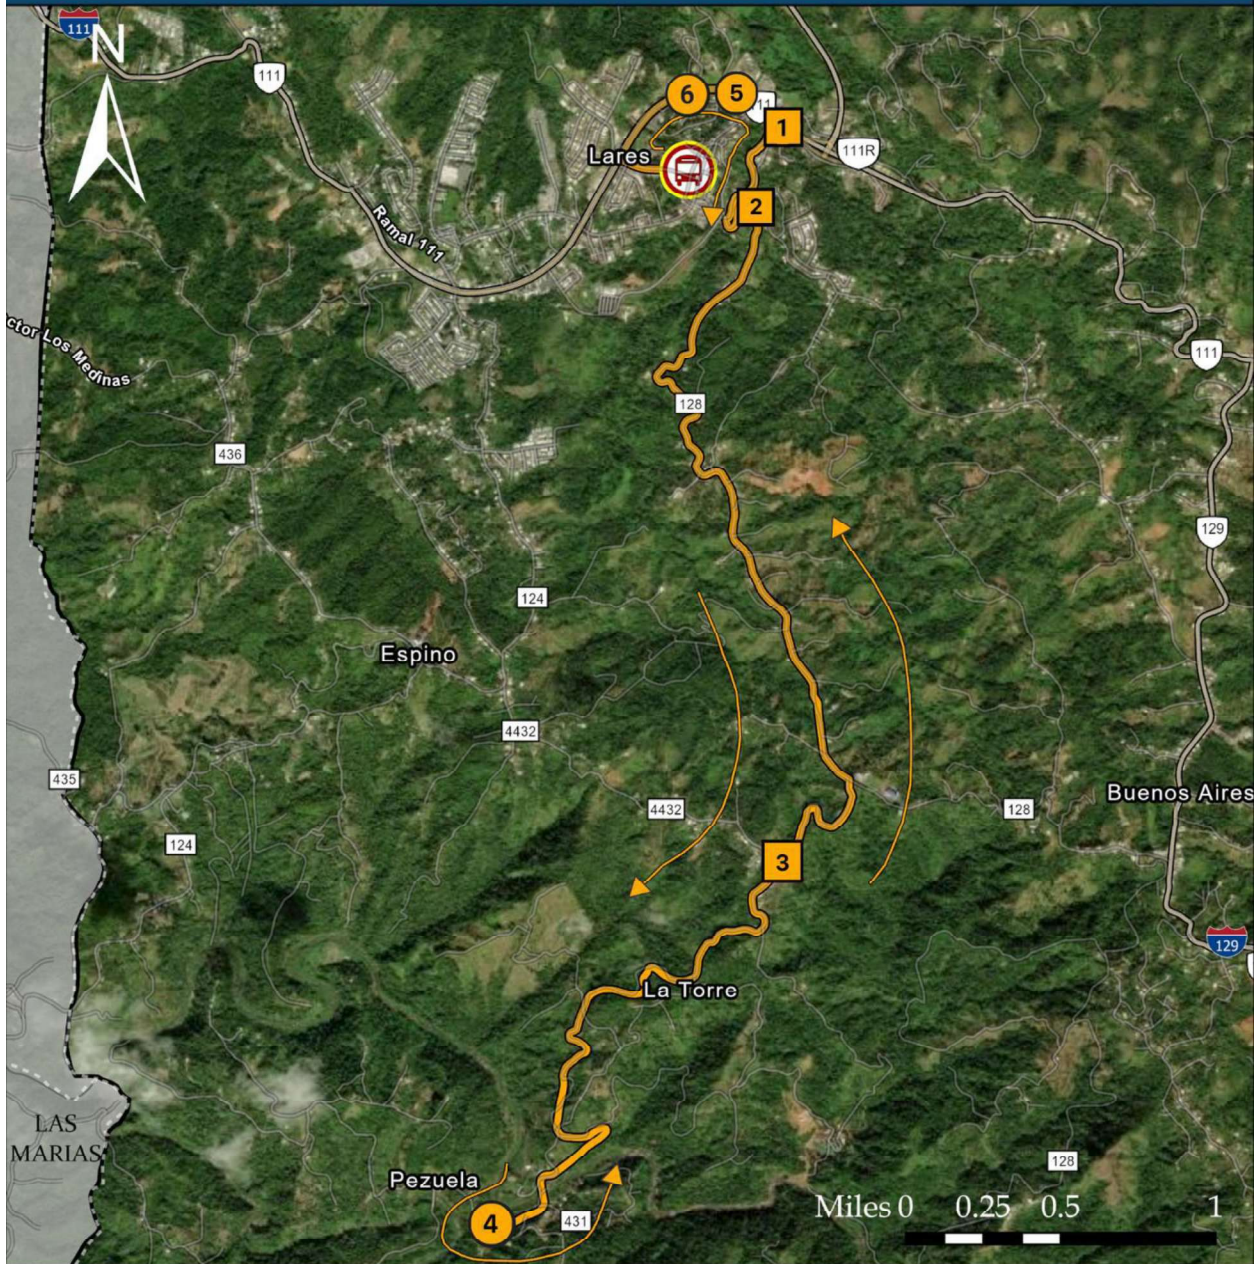

Pezuela Route

Legend

Pezuela Route

One way stop

Double direction stop (round trip)

Route stops Pezuela

1 Cooperativa Larcoop

2 Jayar

3 Rancho Brisas

4 Centro Comunal Pezuela

5 Plaza de Los Patriotas/
Lares Mall Shopping Center

6 Las Letras de Lares